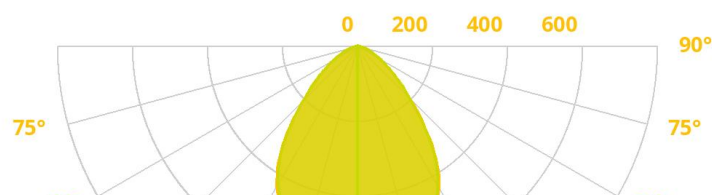

VYŽAROVACIA KRIVKA